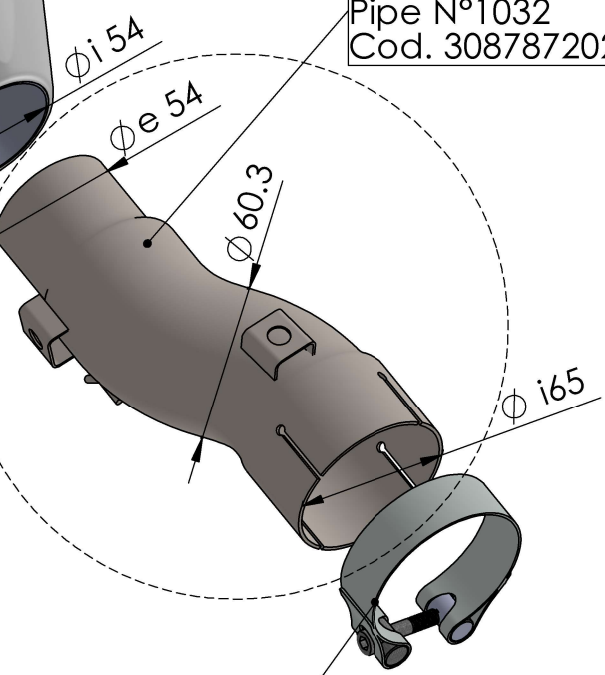

Preralumina braket
Purchase cod.206403
Production cod. 0814053001

Original spacer

Plain washer ϕ 8x17
Cod. 200294

E13 92R-01 10400
SGI e13 0235 9

Allen screw
M8x20
Cod.200722

LVONE EVO CARB. BIG
Cod.8292481

Allen screws
M8x45
Cod.201450

Carbon braket FB1S
Cod.306960505

Alluminium spacers
SBK ϕ 27x8.5
Cod.204321

Super-short elical spring
tensile
Cod.308574001

Alluminium Spacer
 ϕ e25x ϕ i8,5xL20
Cod.202122

N°1 Knurled collar nut
M8 Cod. 200298

Pipe N°1032
Cod. 308787202

Original CLamp

ART.14217 E E BMW R 1200 GS - R 1200 GS Adventure

slip-on - LV ONE EVO - CARBON FIBER - Approved