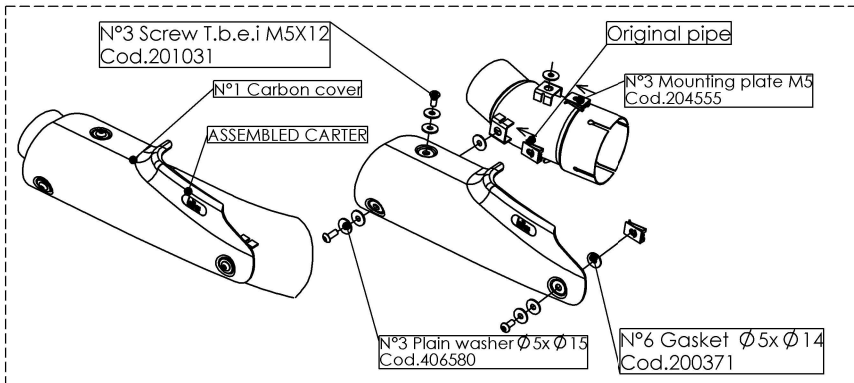

Preralumina braket
Purchase cod.206403
Production cod. 0814053001

Original spacer

Plain washer ϕ 8x17
Cod. 200294

E13 92R-01 10400
SGI e13 0235 9

Allen screw
M8x20
Cod.200722

LVONE EVO CARB. BIG
Cod.8292481

Allen screws
M8x45
Cod.201450

Carbon braket FB1S
Cod.306960505

Alluminium spacers
SBK ϕ 27x8.5
Cod.204321

Super-short elical spring
tensile
Cod.308574001

Alluminium Spacer
 ϕ e25x ϕ i8,5xL20
Cod.202122

N°1 Knurled collar nut
M8 Cod. 200298

Pipe N°1032
Cod. 308787202

Original CLamp

ART.14217 E E BMW R 1200 GS - R 1200 GS Adventure

slip-on - LV ONE EVO - CARBON FIBER - Approved